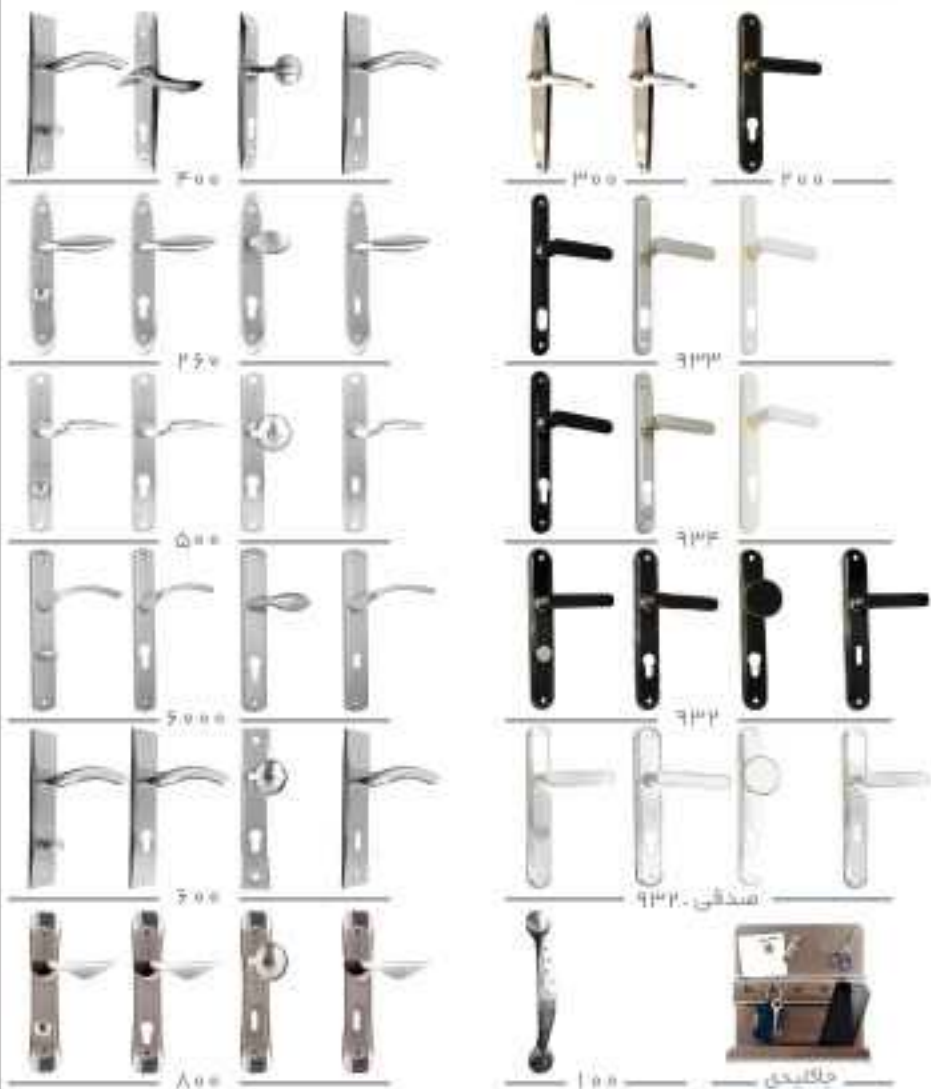

کد 100

● کرم خشدار

کد 500  
سوییچی

سرویس

آپارتمانی

کلیدی

کره خشدار ●

کد 400  
سوییچی