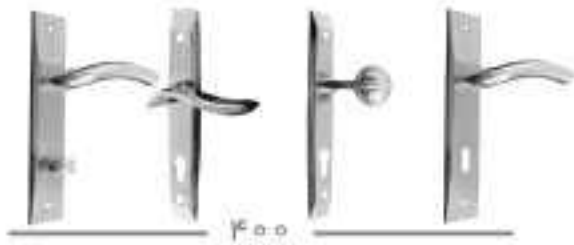

# Classic & Negin Door Handles

# Classic & Negin

# Classic Door Handles

- کرم خشدار
- طلایی

سوییچی  
کد ۲۶۰

سرویس

آپارتمانی

کلیدی

Classic & Negm